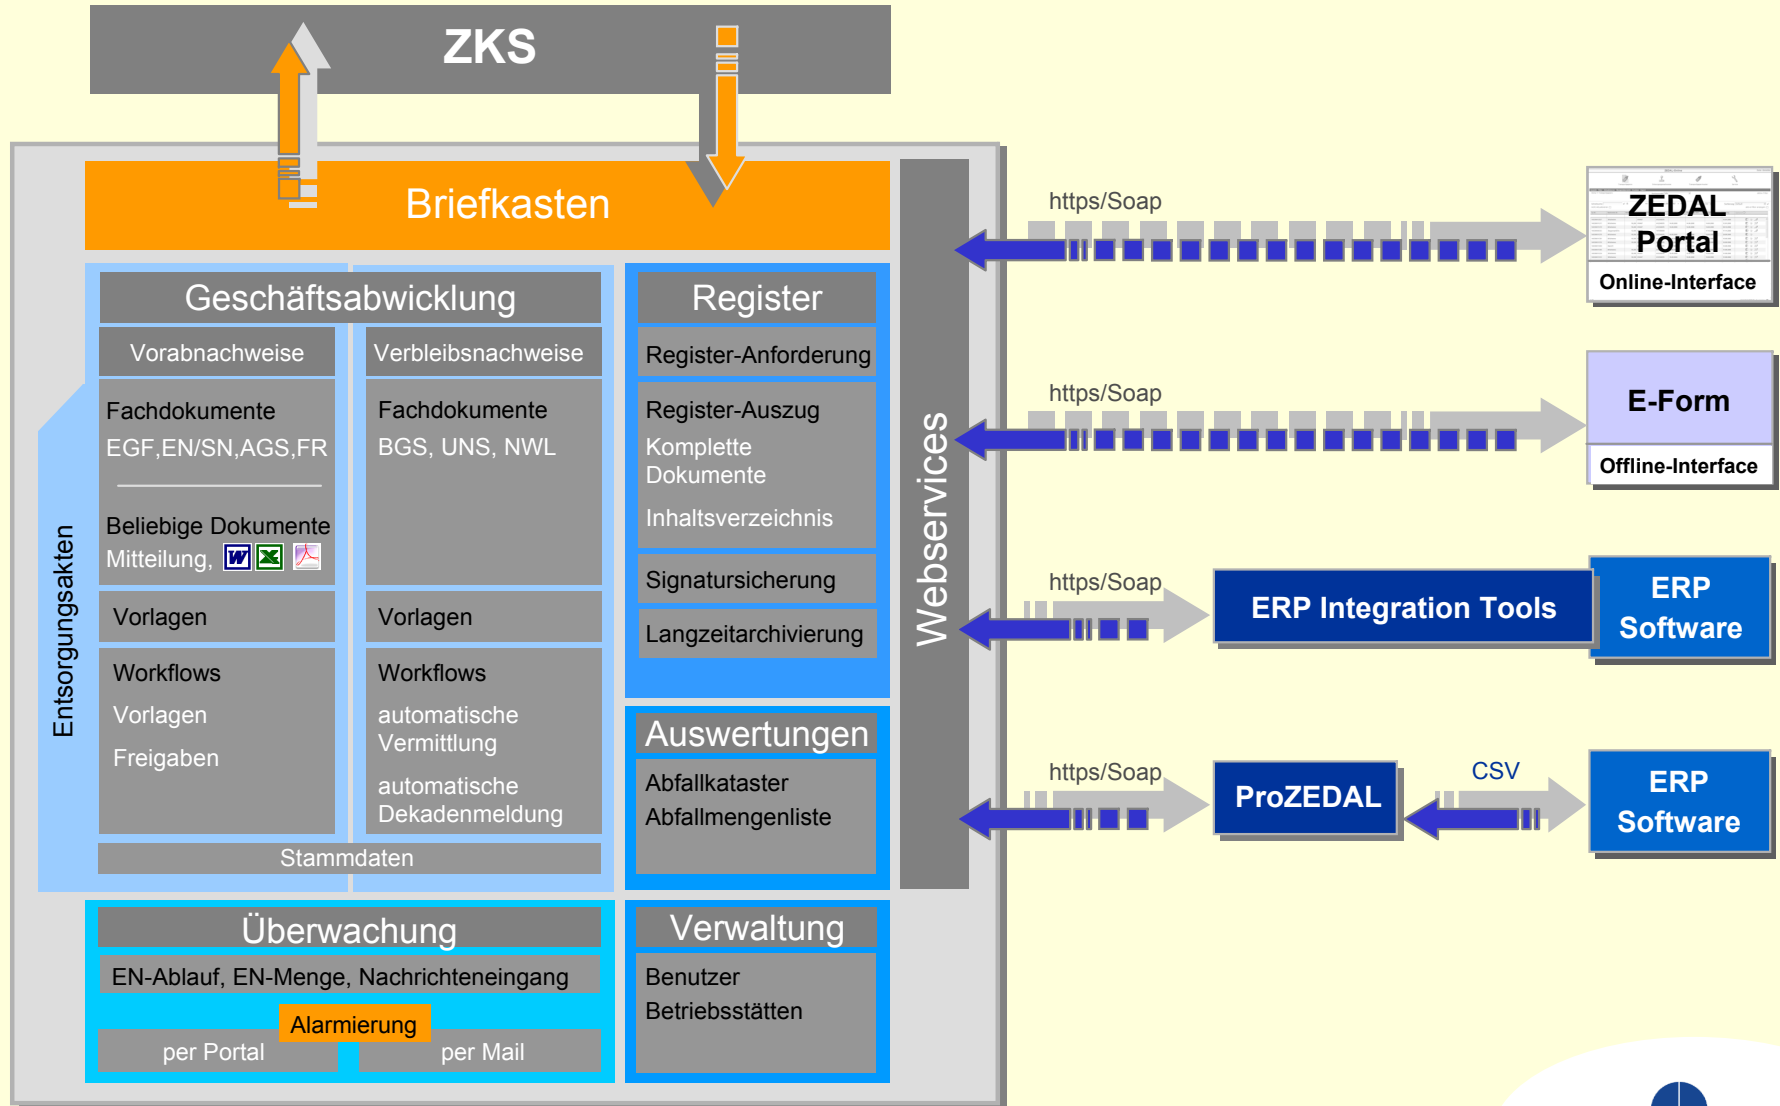

ZEDAL Systemüberblick

Anbindung betrieblicher Software mit ProZEDAL

Sendebetrieb

Empfangsbetrieb

Browser Plugin

- Formuldarstellung alt/neu
- Qualifizierte digitale Signatur

Anbindung betrieblicher Software mit ERP Integration Tools