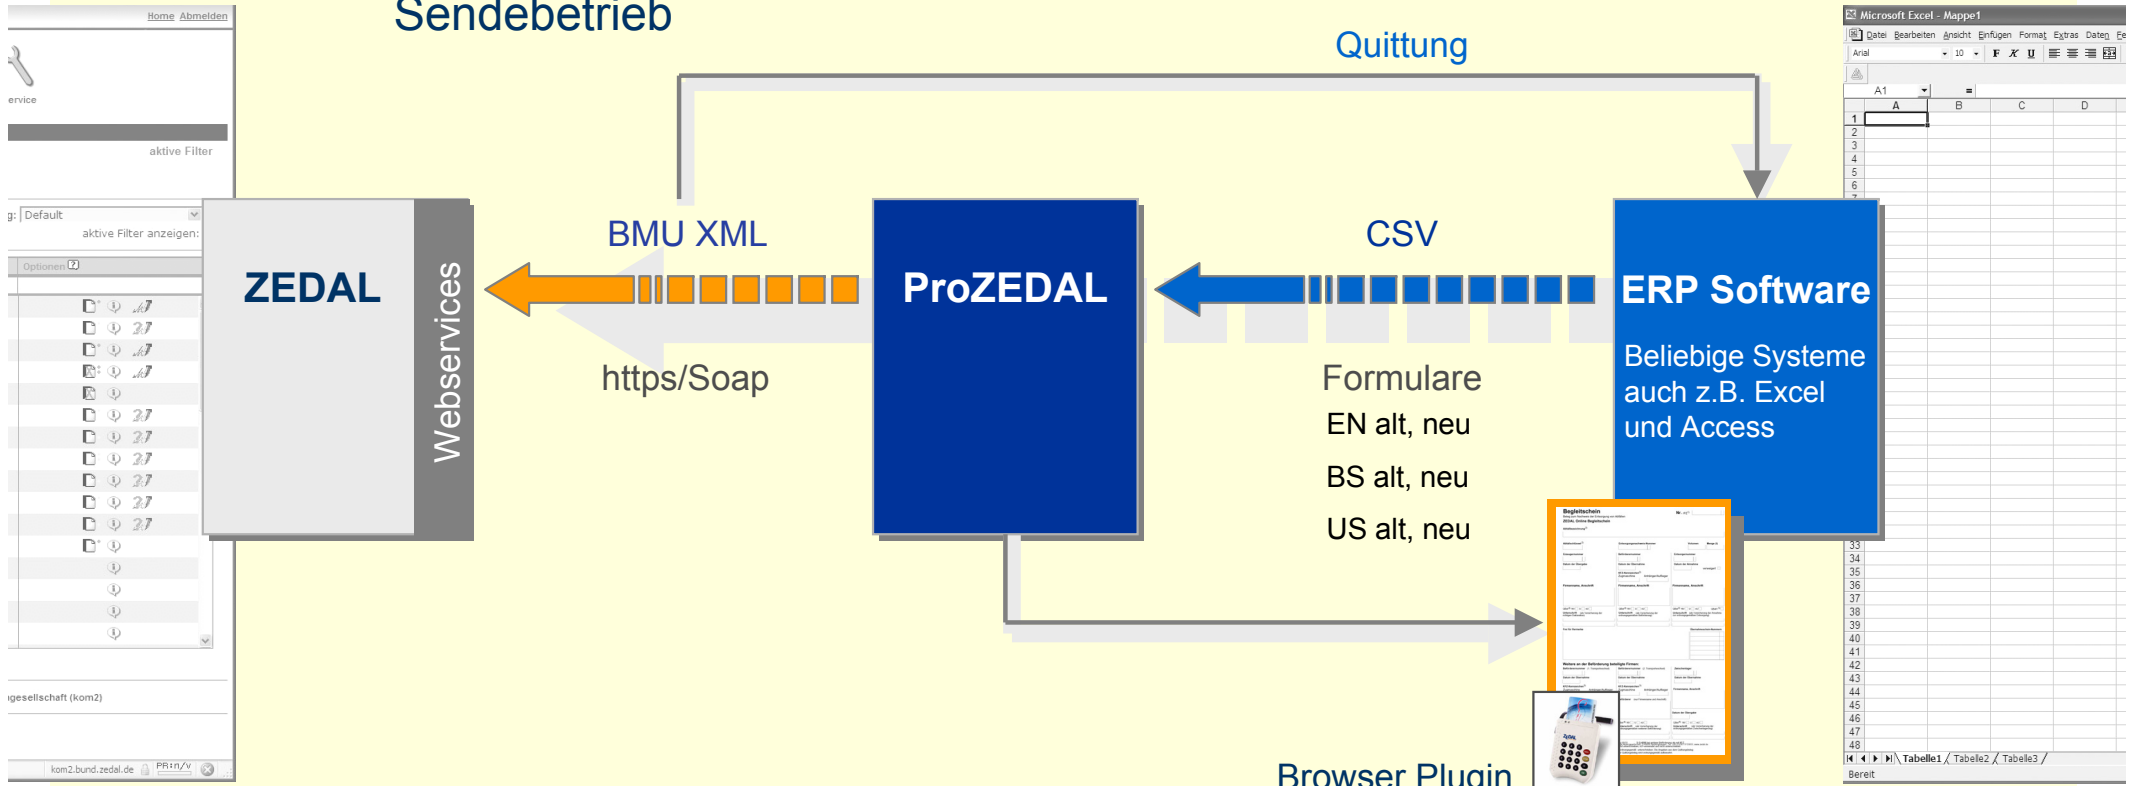

ZEDAL Systemüberblick

Anbindung betrieblicher Software mit ProZEDAL

Sendebetrieb

Empfangsbetrieb

Browser Plugin

- Formuldarstellung alt/neu
- Qualifizierte digitale Signatur

Anbindung betrieblicher Software mit ERP Integration Tools